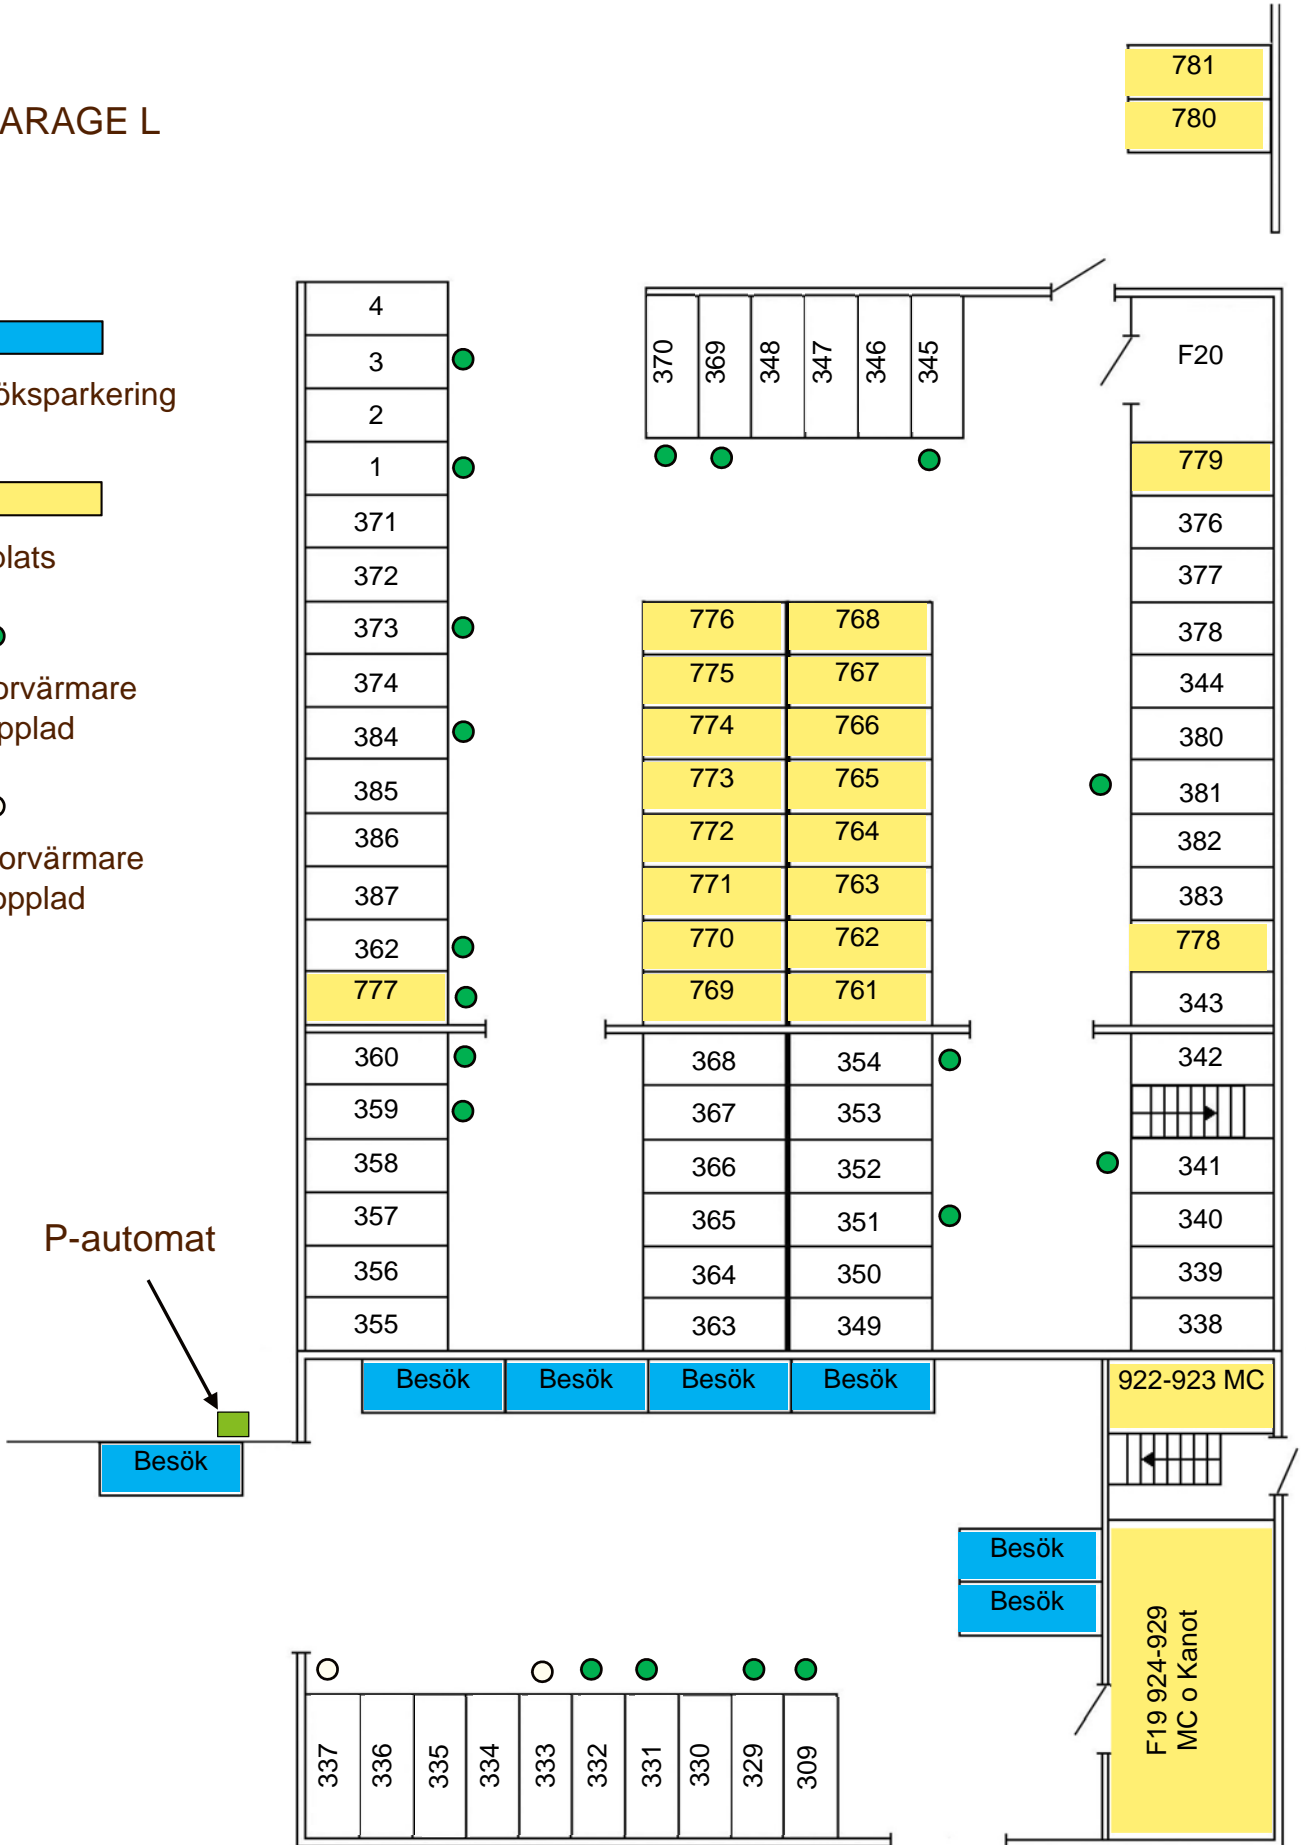

GARAGE L

-  Besöksparkering
-  Hyrplats
-  Motorvärmare inkopplad
-  Motorvärmare urkopplad

P-automat

781
780

4
3
2
1
371
372
373
374
384
385
386
387
362
777
360
359
358
357
356
355

370
369
348
347
346
345

776	768
775	767
774	766
773	765
772	764
771	763
770	762
769	761

F20
779
376
377
378
344
380
381
382
383
778
343
342
341
340
339
338

Besök	Besök	Besök	Besök
-------	-------	-------	-------

922-923 MC

Besök
Besök

F19 924-929
MC o Kanot

337
336
335
334
333
332
331
330
329
309